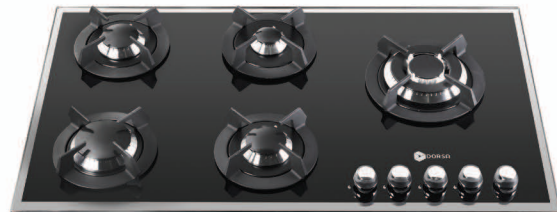

DG 2110-5R

ابعاد برش : ۸۳/۵ × ۴۹ cm مشکله آینه ای ابعاد : ۹۲ × ۵۳ cm