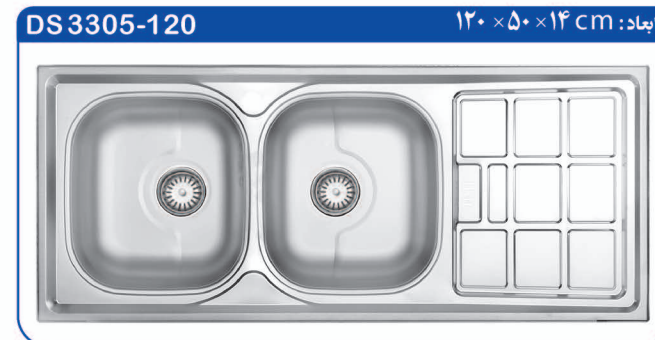

نیمه فانتزی توکار

♦ دارای سیفون

♦ دارای نوار PU

♦ جنس ورق استنلس استیل درجه یک - ۳۰۴ براق

♦ ضخامت ورق ۰/۶ - ۰/۷

بسته بندی سینک (DS 3317-120)، (DS 3318-60-80-120)، (DS 3319-120)، حاوی یک عدد سبد پلاستیکی و آب چکان می باشد.