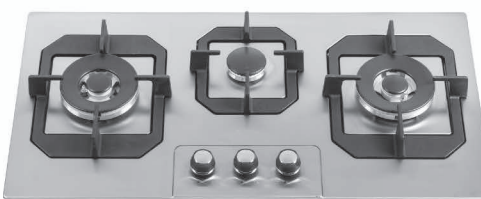

ابعاد برش : ۸۶ × ۴۹ cm

DG 2205-3

ابعاد : ۷۰ × ۳۰ cm

ابعاد برش : ۶۸ × ۲۸/۳ cm

DG 2212-3

ابعاد : ۷۸ × ۴۲ cm

ابعاد برش : ۷۵ × ۳۸/۵ cm

♦ سرشعله ی پلوپز چپ
چهار مرحله ای (دوای)