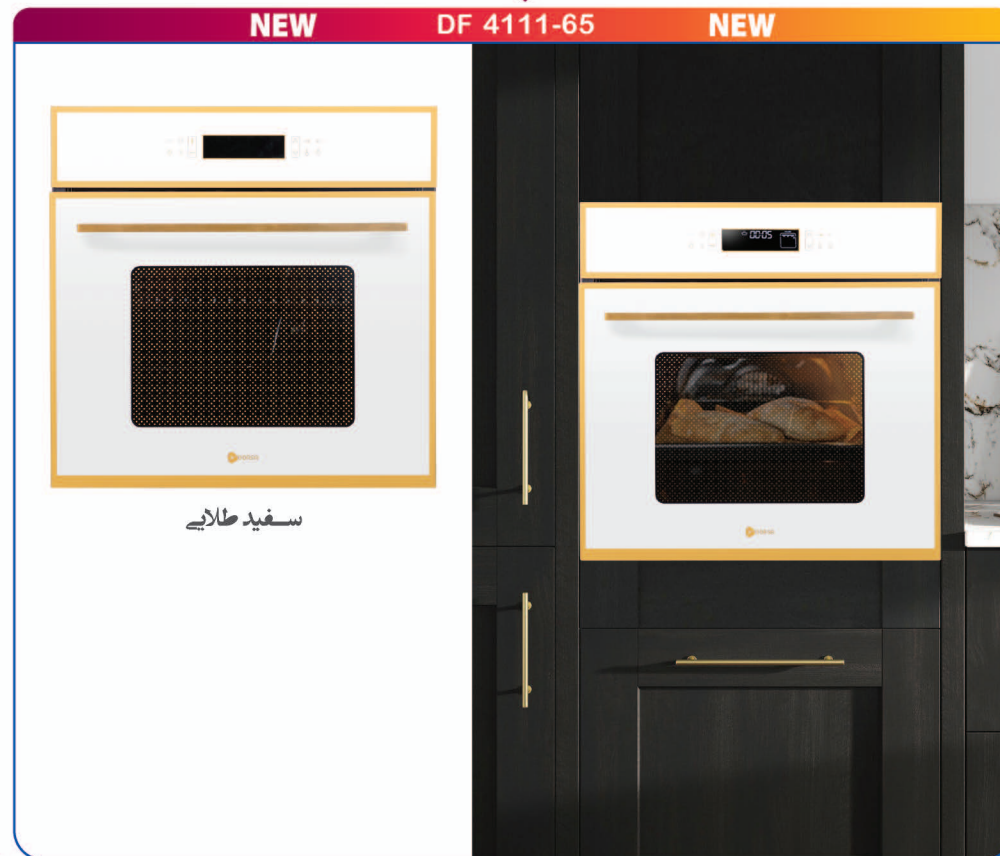

DF4111-65

- ریل تلسکوپی
- سیستم گرمایش سریع
- شیشه درب فر نشکن و سه لایه
- قفل کودک
- پوشش لعاب و امکان نظافت آسان
- ۴ المنت
- دستگیره و پیشبند
- ظرفیت: ۶۵ لیتر
- قابلیت کارکرد در نوسانات برق شهری
- درب آرام بند
- ابعاد محصول: ۶۰ × ۶۰ cm
- شلف ۵ طبقه
- ابعاد برش: ارتفاع ۵۹ - عرض ۵۶ سانتی متر
- دو عدد سینی پخت و بزرگ
- دارای شلف استیک پز
- نما: شیشه ای
- ۱۲ برنامه پخت
- حسگر پخت
- عایق حرارتی با استفاده از الیاف سرامیک
- جوجه گردان با قابلیت تغییر جهت
- پخت و پز تارت و شیرینی (Blind baking)
- سیستم یخ زدایی (Defrosting)
- فن گردش هوای گرم داخل فر
- کلید تمام دیجیتال لمسه
- فن خنک کننده

DF 4110-60

NEW

DF 4111-65

NEW

سفید طلایی

DT5100-40

- ◆ ۹ برنامه پخت
- ◆ عایق حرارتی با استفاده از الیاف سرامیکی
- ◆ جوجه گردان با قابلیت تغییر جهت
- ◆ پخت ویزتارت و شیرینیه (Blind baking)
- ◆ سیستم یخ زدایی (Defrosting)
- ◆ فن گردش هوای گرم داخل فر
- ◆ کلید تمام دیجیتال لمسه
- ◆ ۲ المنت
- ◆ ظرفیت: ۴۰ لیتر
- ◆ دارای شلف استیک پز
- ◆ سسینه پخت ویز
- ◆ شلف ۴ طبقه
- ◆ نما: شیشه ای
- ◆ شیشه درب فر نشکن و دولایه
- ◆ دستگیره و پیشبند
- ◆ قابلیت کارکرد در نوسانات برق شهری
- ◆ ابعاد محصول: ۵۶ × ۳۳ × ۴۱ cm

DF4112-82

- ◆ ۱۲ برنامه پخت
- ◆ حسگر پخت
- ◆ عایق حرارتی با استفاده از الیاف سرامیکی
- ◆ جوجه گردان با قابلیت تغییر جهت
- ◆ پخت ویزتارت و شیرینیه (Blind baking)
- ◆ سیستم یخ زدایی (Defrosting)
- ◆ فن گردش هوای گرم داخل فر
- ◆ کلید تمام دیجیتال لمسه
- ◆ فن خنک کننده
- ◆ سیستم گرمایش سریع
- ◆ قفل کودک
- ◆ ۴ المنت
- ◆ ظرفیت: ۸۲ لیتر
- ◆ درب آرام بند
- ◆ ریل تلسکوپی
- ◆ دارای ۲ لامپ روشنایی داخل فر
- ◆ دارای شلف استیک پز
- ◆ دو عدد سسینه پخت ویز
- ◆ شلف ۶ طبقه
- ◆ شیشه داخلی (Low_E Glass)
- ◆ پوشش لعابری و امکان نظافت آسان (easy clean)
- ◆ دستگیره و پیشبند
- ◆ قابلیت کارکرد در نوسانات برق شهری
- ◆ ابعاد محصول: ۶۰ × ۶۰ cm
- ◆ ابعاد برش: ارتفاع ۵۹ - عرض ۵۶ سانتی متر