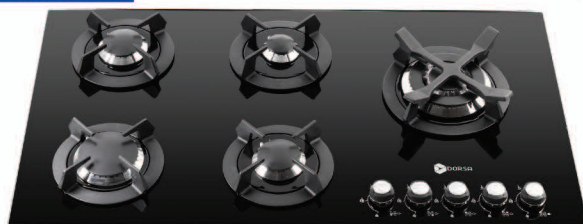

ابعاد: ۹۲ × ۵۳ cm مشکله ساده ابعاد برش: ۸۳/۵ × ۴۹ cm

DG 2110-5R

ابعاد: ۹۲ × ۵۳ cm مشکله ساده ابعاد برش: ۸۳/۵ × ۴۹ cm

◆ سرشعله مخروطی