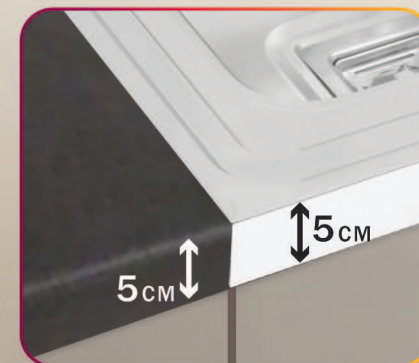

Product Size : 120×60cm

DS3217-120