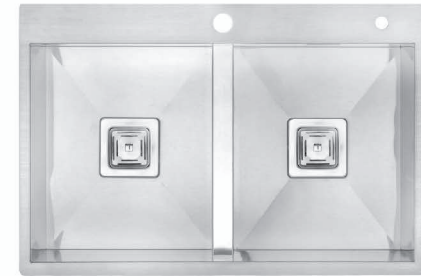

DS 3801-74

ابعاد: ۷۴ × ۵۰ × ۲۰ cm