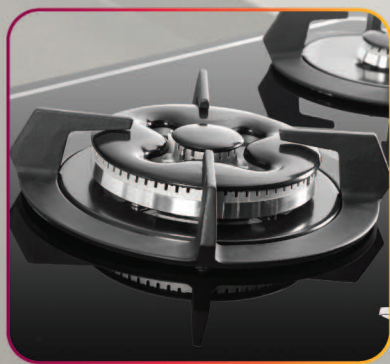

ابعاد برش : ۸۳/۵ × ۴۹ cm

DG 2104-4

ابعاد : ۶۴ × ۵۲ cm

ابعاد برش : ۵۸/۵ × ۴۸/۴ cm

سر شعله ی پلویز
چهار مرحله ای (دوال)

DG2112-5M

- ◆ نوع سوخت: گاز شهری
- ◆ فن دک اتوماتیک
- ◆ مجهز به سیستم میکروسوئیچ نسوز
- ◆ انجام تست تحمل ضربه و حرارت برای شیشه
- ◆ ترموکوپل فوق سریع (تاپ تایم)
- ◆ دارای برچسب انرژی
- ◆ مجهز به بوبین شیر Orkli اسپانیا
- ◆ صفحه شیشه ۸ میلی متر سکوریت شده مقاوم در برابر ضربه و حرارت
- ◆ انجام تست نشت جریان الکتریسیته