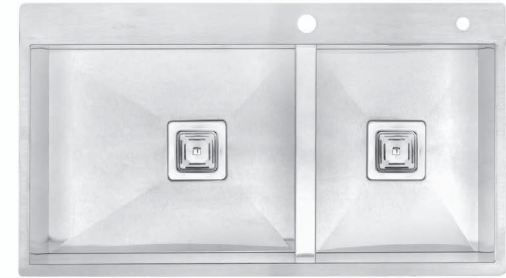

♦ ضخامت ورق ۱-۱/۲

بسته بندی سینک، حاوی سیفون می باشد.

NEW

DS 3800-90

ابعاد: ۹۰ × ۴۴ × ۲۰ cm

DS 3800-70

ابعاد: ۷۰ × ۴۰ × ۲۰ cm

NEW

DS 3801-90

ابعاد: ۹۰ × ۵۰ × ۲۰ cm

DS 3800-74

ابعاد: ۷۴ × ۴۴ × ۲۰ cm

میوه شور

DS 3800-40

ابعاد: ۴۰ × ۴۰ × ۲۰ cm

DS 3801-74