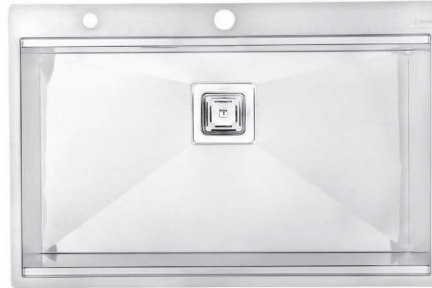

ابعاد: ۷۴ × ۵۰ × ۲۰ cm

سبد کشوی

جامایع سبد کشوی

♦ جنس ورق اسٹینلس اسٹیل درجہ یک

♦ ضخامت ورق ۱-۱/۲

بستہ بندی سینک، حاوی سیفون مے باشد.

NEW

DS 3803-104

ابعاد: ۱۰۴ × ۵۰ × ۲۵ cm

DS 3803-74

ابعاد: ۷۴ × ۵۰ × ۲۵ cm

NEW

DS 3804-90

ابعاد: ۹۰ × ۵۰ × ۲۵ cm

DS 3803-90

ابعاد: ۹۰ × ۵۰ × ۲۵ cm