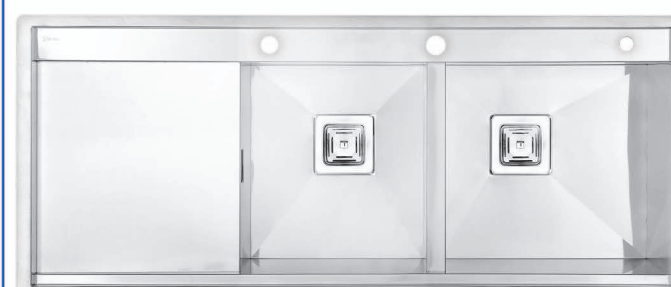

NEW

سیفون اتومات

DS 3805-104

ابعاد: ۱۰۴ × ۵۰ × ۲۴ cm

DS 3805-74

ابعاد: ۷۴ × ۵۰ × ۲۴ cm

DS 3806-120

ابعاد: ۱۲۰ × ۵۰ × ۲۳ cm