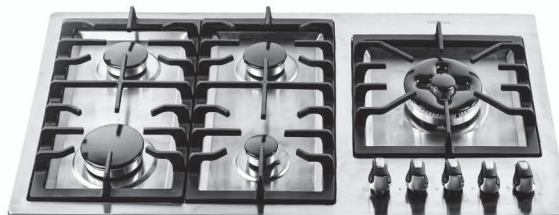

ابعاد: ۸۹/۱ × ۵۱ cm ابعاد برش: ۸۶ × ۴۹ cm

◆ سرشعله‌ی پلویز
چهار مرحله‌ای (دوال)

DG2202-2

ابعاد: ۳۲ × ۵۱ cm
ابعاد برش: ۲۸/۲ × ۴۷ cm

DG 2202-2

◆ نوع سوخت: گاز شهری

◆ فن دکه اتوماتیک

◆ مجهز به سیستم میکروسوئیچ نسوز