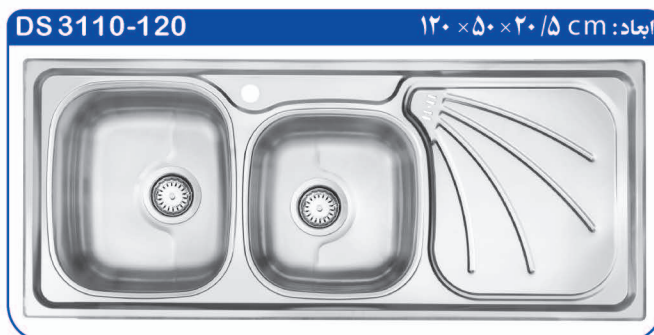

فانتزی توکار

♦ دارای نوار PU

♦ جنس ورق استنلس استیل درجه یک - ۳۰۴ براق

♦ ضخامت ورق ۰/۸ - ۰/۷

بسته بندی سینک، حاوی یک عدد سبد پلاستیکی، آب چکان و سیفون مه باشد.