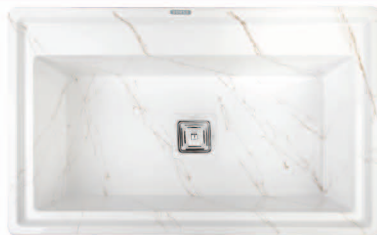

♦ آنتی باکتریال

♦ ضد لکه (لکه های غذا، چای، قهوه)

DS3603-80

NEW

ابعاد: ۸۰×۵۰×۲۲cm

مشکله طرح سنگ رگه طلائی

سفید طرح سنگ رگه طلائی

DS3605-85