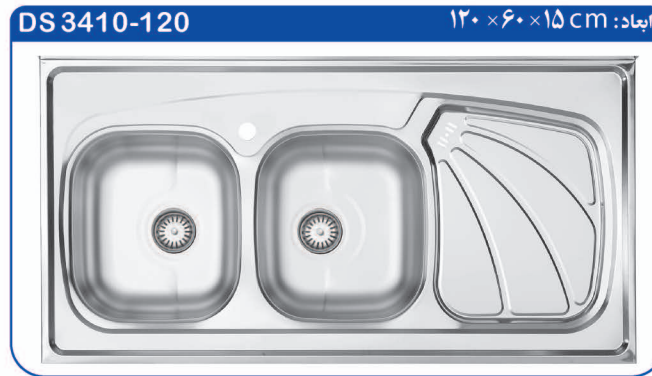

نیمه فانتزی روکار

♦ دارای سیفون

♦ جنس ورق استنلس استیل درجه یک - ۳۰۴ براق

♦ ضخامت ورق ۰/۷

بسته بندی سینک (DS 3418-120)، حاوی یک عدد سبد پلاستیک، آب چکان و سیفون می باشد.