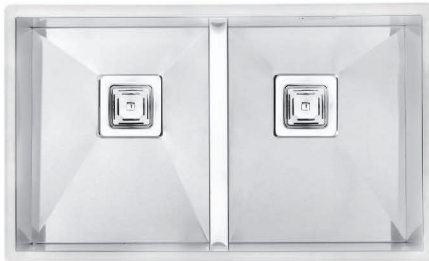

♦ ضخامت ورق ۱-۱/۲

بسته بندی سینک، حاوی سیفون می باشد.

NEW

DS 3800-90

ابعاد: ۹۰ × ۴۴ × ۲۰ cm

DS 3800-70

ابعاد: ۷۰ × ۴۰ × ۲۰ cm

NEW

DS 3801-90

ابعاد: ۹۰ × ۵۰ × ۲۰ cm

DS 3800-74

ابعاد: ۷۴ × ۴۴ × ۲۰ cm

میوه شور

DS 3800-40

ابعاد: ۴۰ × ۴۰ × ۲۰ cm

DS 3801-74