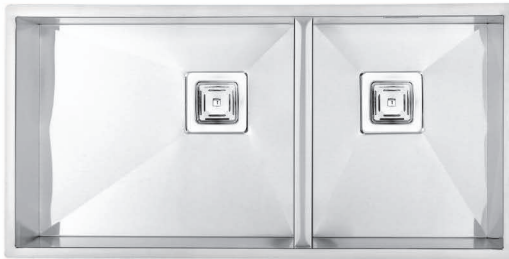

♦ جنس ورق استنلس استیل درجه یک

♦ ضخامت ورق ۱-۱/۲

بسته بندی سینک، حاوی سیفون می باشد.

NEW

DS 3800-90

ابعاد: ۹۰ × ۴۴ × ۲۰ cm