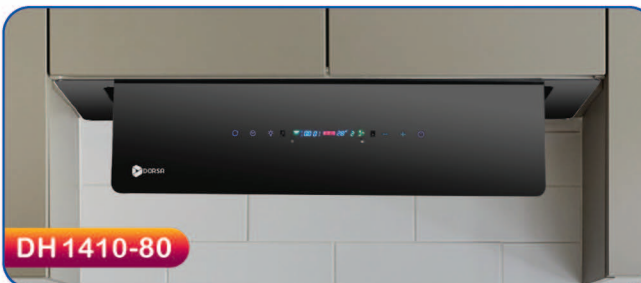

DH1415-70

ابعاد برش: ۶۶/۸ × ۲۶ cm

مشکه

استیل

DH 1409-80

DH 1410-80

DH1415-70

نام محصول	پوشش رنگ بدنه	موتور	نوع کلید	قدرت مکش m ³ /h	میزان صدا db	نوع لامپ	قطر خروجی هوا (mm)	صفحه کلید تایمر دگر	ریموت	جک گازی	مگنت قفل کن درب	نمایشگر دماسنج محیط	حسگر خودکار دما	حسگر خودکار بو	قابلیت کارکرد در نوسان برق شهری	فیلتر آئینه ایوم قابل شستشو
DH1411	رنگ الکترواستاتیک	موتور توربو - ۴ دور فلزی	دیجیتال لمسه	۹۰۰	۴۵-۵۵	SMD (12V/1W)	۱۲۰	✓	✓	✓	✓	—	—	—	✓	
DH1412	رنگ الکترواستاتیک	موتور توربو - ۴ دور فلزی	دیجیتال کنترل سرعت لمسه	۹۰۰	۴۵-۵۵	SMD (12V/1W)	۱۲۰	—	✓	✓	✓	—	✓	✓	✓	
DH1414-70	رنگ الکترواستاتیک	موتور توربو - ۴ دور فلزی	دیجیتال لمسه	۹۰۰	۴۵-۵۵	SMD (12V/1W)	۱۲۰	✓	✓	✓	✓	✓	✓	✓	✓	