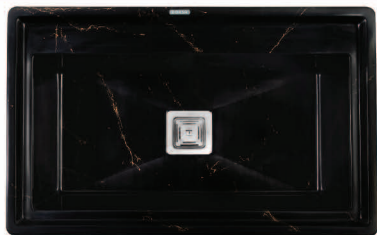

EXCLUSIVE

♦ مقاوم در برابر حرارت

♦ دارای سیفون

♦ بدون بو

♦ نظافت آسان

♦ آنتی باکتریال

♦ ضد لکه (لکه های غذا، چای، قهوه)

DS3603-80

NEW

ابعاد: ۸۰×۵۰×۲۲cm

مشکله طرح سنگ رگه طلائی