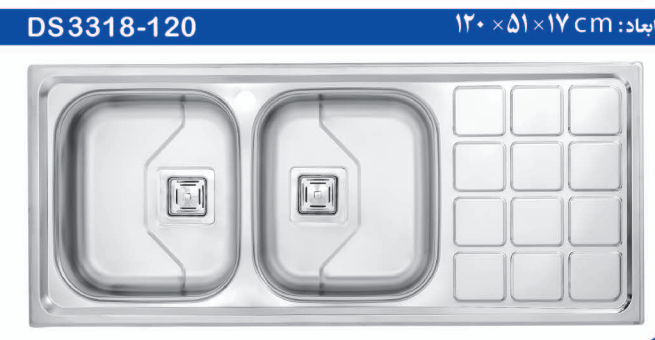

نیمه فانتزی توکار

♦ دارای سیفون

♦ دارای نوار PU

♦ جنس ورق استنلس استیل درجه یک - ۳۰۴ براق

♦ ضخامت ورق ۰/۶ - ۰/۷

بسته بندی سینک (DS 3317-120)، (DS 3318-60-80-120)، (DS 3319-120)، حاوی یک عدد سبد پلاستیکی و آب چکان می باشد.