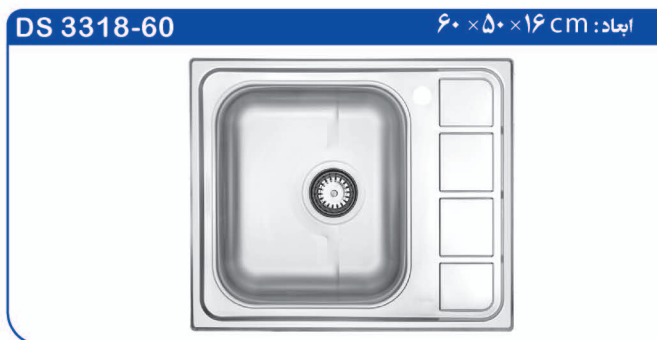

نیمه فانتزی توکار

♦ دارای سیفون

♦ دارای نوار PU

♦ جنس ورق استنلس استیل درجه یک - ۳۰۴ براق

♦ ضخامت ورق ۰/۶ - ۰/۷

بسته بندی سینک (DS 3317-120)، (DS 3318-60-80-120)، (DS 3319-120)، حاوی یک عدد سبد پلاستیکی و آب چکان می باشد.