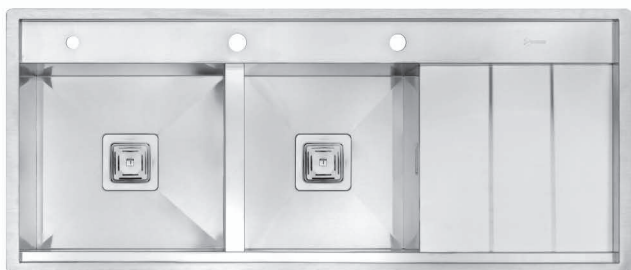

♦ جنس ورق اسٹینلس اسٹیل درجہ یک

♦ ضخامت ورق ۱-۱/۲

بسته بندی سینک، حاوی سیفون اتوماتیک مے باشد.

DS3807-120 NEW ابعاد: ۱۲۰ × ۵۰ × ۲۳ cm

♦ سیفون اتومات

DS3807-104 ابعاد: ۱۰۴ × ۵۰ × ۲۳ cm