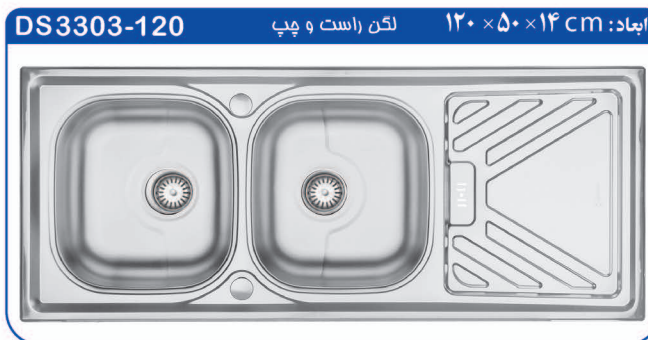

نیمه فانتزی توکار

♦ دارای سیفون

♦ دارای نوار PU

♦ جنس ورق استنلس استیل درجه یک - ۳۰۴ براق

♦ ضخامت ورق ۰/۶ - ۰/۷

بسته بندی سینک (DS 3317-120)، (DS 3318-60-80-120)، (DS 3319-120)، حاوی یک عدد سبد پلاستیکی و آب چکان می باشد.