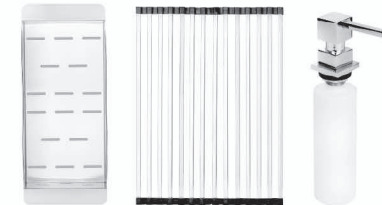

آبچکان رولے میوہ شور جامایع

DS 3804-74

ابعاد: ۷۴ × ۵۰ × ۲۵ cm

آبچکان رولے میوہ شور جامایع

آبچکان رولے لگن کشویہ میوہ شور جامایع

♦ جنس ورق استنلس استیل درجه یک

♦ ضخامت ورق ۱-۱/۲

بسته بندی سینک، حاوی سیفون می باشد.