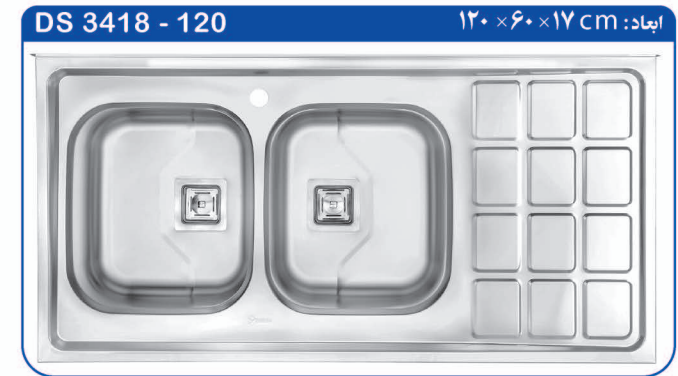

نیمه فانتزی روکار

♦ دارای سیفون

♦ جنس ورق استنلس استیل درجه یک - ۳۰۴ براق

♦ ضخامت ورق ۰/۷

بسته بندی سینک (DS 3418-120)، حاوی یک عدد سبد پلاستیک، آب چکان و سیفون می باشد.