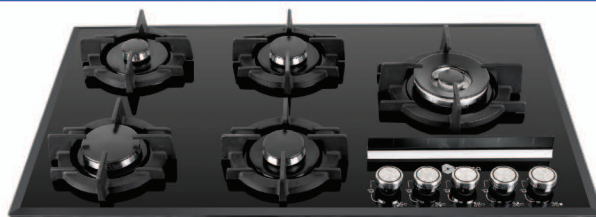

ابعاد برش: ۸۳/۵ × ۴۹ cm ابعاد: ۹۲ × ۵۳ cm

ابعاد برش: ۸۳/۵ × ۴۹ cm ابعاد: ۹۲ × ۵۳ cm

◆ سرشعله‌ی پلویز
چهار مرحله‌ای (دوال)

دارای تایمر مجزا برای هر شعله

DG2113-5M

Product Size : 92 × 53 cm

◆ نوع سوخت: گاز شهری