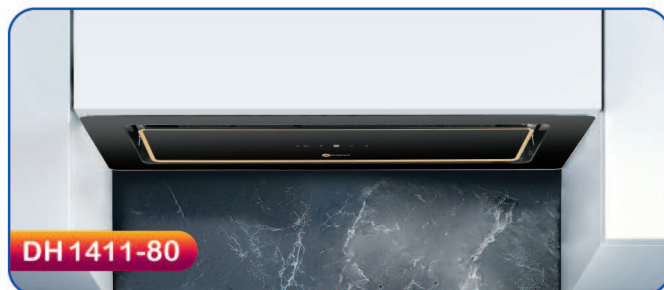

نام محصول	پوشش رنگ بدنه	موتور	نوع کلید	قدرت مکش m³/h	میزان صدا db	نوع لامپ	قطر خروجی هوا (mm)	صفحه کلید تایمر دگر	ریموت	جک گازی	مگنت قفل کن درب	نمایشگر دماسنج محیط	حسگر خودکار دما	حسگر خودکار بو	قابلیت کارکرد در نوسان برق شهری	فیلتر آئینه ایوم قابل شستشو
DH1411	رنگ الکترواستاتیک	موتور توربو - ۴ دور فلزی	دیجیتال لمسه	۹۰۰	۴۵-۵۵	SMD (12V/1W)	۱۲۰	✓	✓	✓	✓	—	—	—	✓	
DH1412	رنگ الکترواستاتیک	موتور توربو - ۴ دور فلزی	دیجیتال کنترل سرعت لمسه	۹۰۰	۴۵-۵۵	SMD (12V/1W)	۱۲۰	—	✓	✓	✓	—	✓	✓	✓	
DH1414-70	رنگ الکترواستاتیک	موتور توربو - ۴ دور فلزی	دیجیتال لمسه	۹۰۰	۴۵-۵۵	SMD (12V/1W)	۱۲۰	✓	✓	✓	✓	✓	✓	✓	✓	

DH1411-80 ابعاد برش: ۲۶/۵ × ۲۶/۵ cm

سفید طلایی
مشک طلایی
مشک آینه ای

DH1412-80 ابعاد برش: ۲۶/۵ × ۲۶/۵ cm

عملکرد هود با لمس دست

DH1414-70 ابعاد برش: ۶۶/۵ × ۲۶/۵ cm