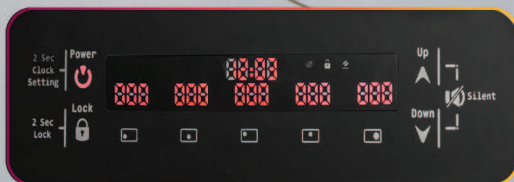

ابعاد برش: ۸۳/۵ × ۴۹ cm ابعاد: ۹۲ × ۵۳ cm

ابعاد برش: ۸۳/۵ × ۴۹ cm ابعاد: ۹۲ × ۵۳ cm

◆ سرشعله‌ی پلویز
چهار مرحله‌ای (دوال)

دارای تایمر مجزا برای هر شعله

DG2113-5M

Product Size : 92 × 53 cm

◆ نوع سوخت: گاز شهری