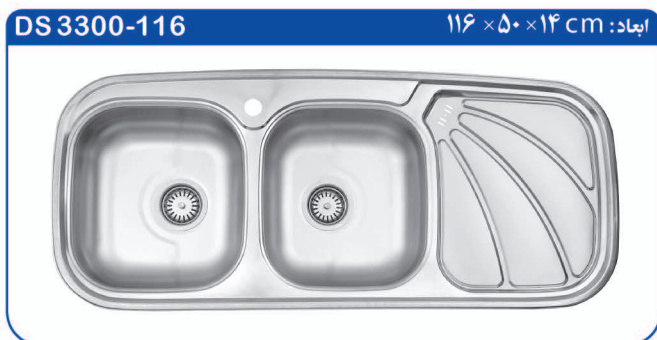

نیمه فانتزی توکار

♦ دارای سیفون

♦ دارای نوار PU

♦ جنس ورق استنلس استیل درجه یک - ۳۰۴ براق

♦ ضخامت ورق ۰/۶ - ۰/۷

بسته بندی سینک (DS 3317-120)، (DS 3318-60-80-120)، (DS 3319-120)، حاوی یک عدد سبد پلاستیکی و آب چکان می باشد.