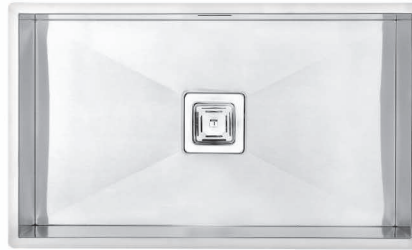

♦ ضخامت ورق ۱-۱/۲

بسته بندی سینک، حاوی سیفون می باشد.

NEW

DS 3800-90

ابعاد: ۹۰ × ۴۴ × ۲۰ cm

DS 3800-70

ابعاد: ۷۰ × ۴۰ × ۲۰ cm

NEW

DS 3801-90

ابعاد: ۹۰ × ۵۰ × ۲۰ cm

DS 3800-74

ابعاد: ۷۴ × ۴۴ × ۲۰ cm

میوه شور

DS 3800-40

ابعاد: ۴۰ × ۴۰ × ۲۰ cm

DS 3801-74