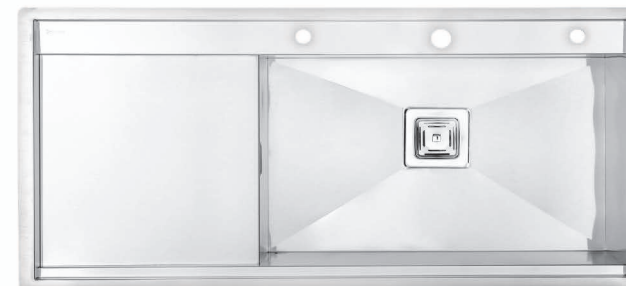

DS 3806-104

ابعاد: ۱۰۴ × ۵۰ × ۲۳ cm